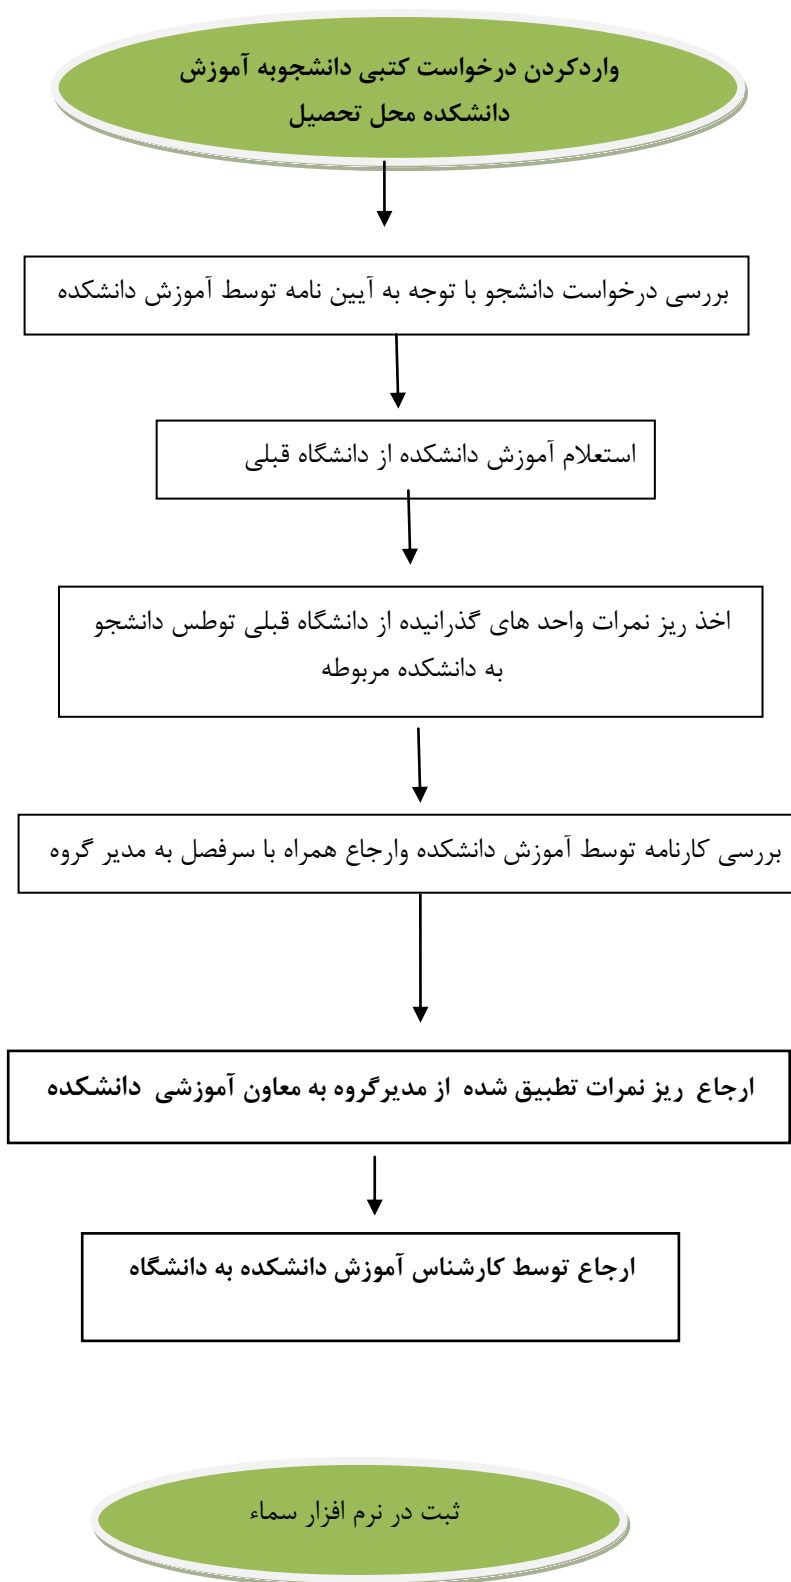

## فرایند: تطبیق واحد و معادل سازی

حداکثر ۳ ماه