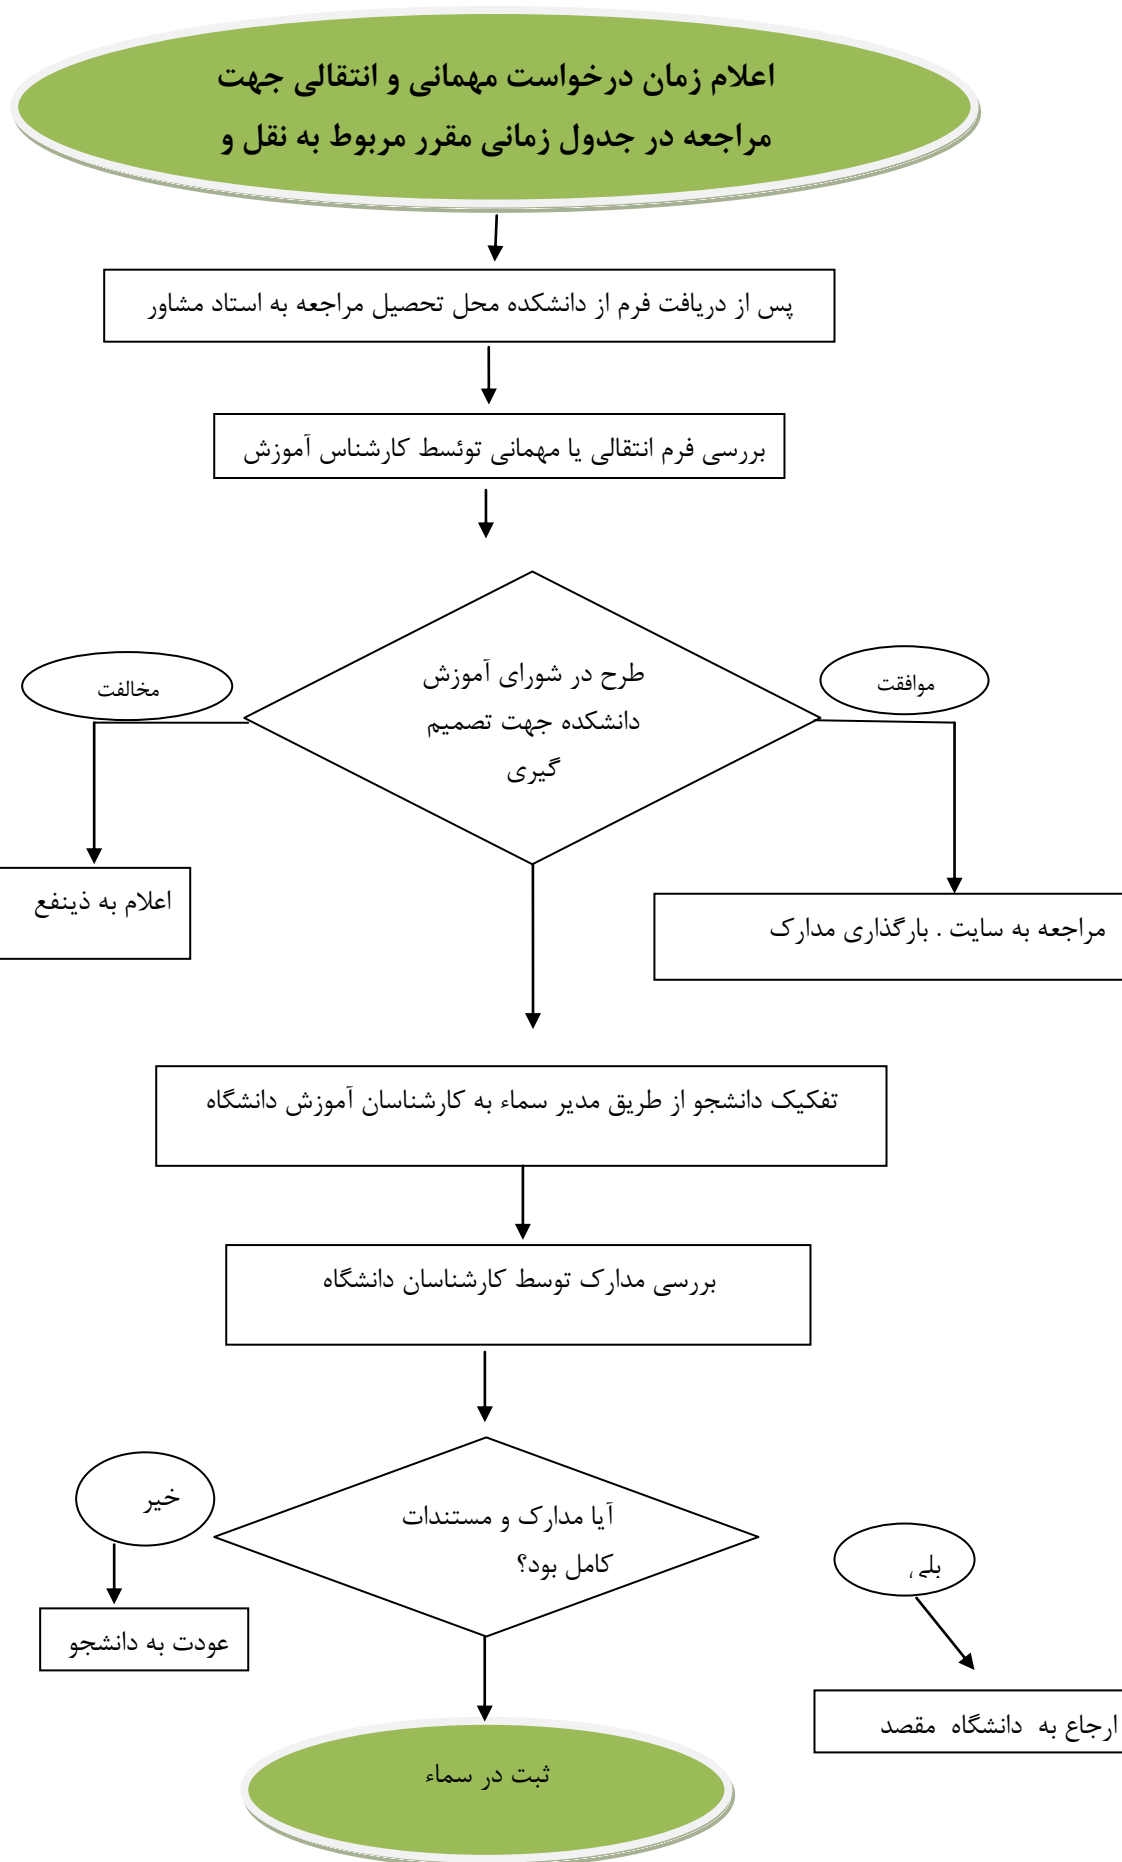

## فرایند: انتقال دائم - میهمانی و انتقال توأم با تغییر رشته (خروجی)

طبق بازه زمانی اعلام شده از وزارت متبوع حداکثر ۳ ماه